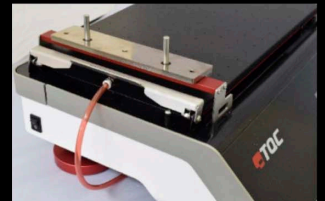

AFA-Standardの血統を受け継ぐ優れた走行性能

エイエフエー ライト

AFA-Light

主な仕様

- ・走行速度：1～150 mm/s (1mm/s 刻みで設定可能)
- ・走行精度：< 1%
- ・走行距離：250 mm / 9.84 in
- ・走行距離精度：< 1 mm
- ・最大塗工厚：8mm(チャート厚+膜厚の合計で)
- ・最大チャートサイズ(本機に載せられるサイズ)：
  216 mm X 355 mm×高さ8mm(膜厚を含めた高さ)
  (チャートサポートを使用することでチャートとしては500mmまで可能)
- ・推奨バーコーター※
  専用ワイヤレスバーコーター 全長250mm(有効長200mm)
- ・ブロック型アプリケーター (ベーカー、バード、ドクターナイフ形など)
  最大外形幅：200mm(純正品が推奨されます)
  最大高さ：40 mm
  (ただし当社指定のギャップ調整機能付ドクターナイフアプリケーターは使用可能です)
- ・垂れ受けの容量：30ml
- ・AFA-Lightのサイズ：
  操作面に向かって奥行335mm×幅400mm×高さ190mm
- ・単体重量：12.5 kg
- ・電源：入力100V～240Vユニバーサル
- ・消費電力：最大40W

※全長290mm(有効長230mm)のワイヤ(スパイラル)バーコーターも適用可能ですが、専用ワイヤレスバーコーターが最も相性が良く優れた塗工が実現できるバーコーターとして推奨されます。

バキューム

チャート固定方法

- ・バキュームプレート使用時：吸引およびクランプ
- ・ガラスプレート使用時：クランプ

バーコーターの固定方法

- ・バーコーター固定用ウェイト(別売のオプションウェイトで荷重を増やすことが可能)
  オプションウェイト：KT-AB3680 250 g/個 ¥19,000/2個1式(KT-AB3680×2個の税別価格)

商品No. KT-AB3650	納品時ガラスプレート装着	¥573,000 (税別本体価格)
商品No. KT-AB3655	納品時バキュームプレート装着&バキュームポンプ付属	¥709,000 (税別本体価格)

Try & Rent 対象商品です。詳しくは当社ホームページをご覧ください。