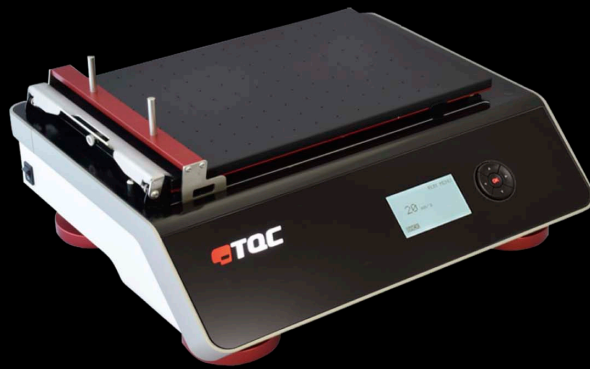

全自動アプリーター 入門モデル

エイエフエー

ライト

AFA-Light

Automatic Film Applicator - Compact Model

Try & Rent
対象製品です

まだバーコーターを
手で引いていらっしゃるのですか？
あなたを5分で塗工の達人にする
コンパクトで疲れ知らずの入門機
・・・登場です

テーブルからデスクへ
場所を選ばない
ジャスト持ち運びサイズ

ガラステーブルも
バキュームテーブルも
これ1台でOK

豊富な
アプリーターツール
が活用できます

しかもバーコーターは径・長さの自由度が広い

操作はカンタン
画面を見ながら矢印キーで
移動してOKを押すだけ

バーコーター固定用
オプションウェイト

ギャップ調整機能付
ドクターブレード型
アプリケーター

脱着可能な
バーコーター
固定用ウェイト

バードフィルム
アプリケーター

ペーカーフィルム
アプリケーター

着脱可能な
ガラスプレート

専用ワイレスバーコーター

着脱可能な
バキュームプレート

チャート(基材)
固定用クランプ
(大型クリップ型)

粘度の変化に対応できる
優れた走行性能
1~150mm/秒&誤差1%未満

暗くても視認性に優れた
イルミネーション付ボタン

暗くても視認性に優れる
バックライト付液晶表示

片手で簡単に操作できる
4方向キー+OKボタン

TQC

AFA-Standardの血統を受け継ぐ優れた走行性能

エイエフエー ライト

AFA-Light

主な仕様

- ・走行速度：1～150 mm/s (1mm/s 刻みで設定可能)
- ・走行精度：< 1%
- ・走行距離：250 mm / 9.84 in
- ・走行距離精度：< 1 mm
- ・最大塗工厚：8mm(チャート厚+膜厚の合計で)
- ・最大チャートサイズ(本機に載せられるサイズ)：
216 mm X 355 mm×高さ8mm(膜厚を含めた高さ)
(チャートサポートを使用することでチャートとしては500mmまで可能)
- ・推奨バーコーター※
専用ワイヤレスバーコーター 全長250mm(有効長200mm)
- ・ブロック型アプリケーター (ベーカー、バード、ドクターナイフ形など)
最大外形幅：200mm(純正品が推奨されます)
最大高さ：40 mm
(ただし当社指定のギャップ調整機能付ドクターナイフアプリケーターは使用可能です)
- ・垂れ受けの容量：30ml
- ・AFA-Lightのサイズ：
操作面に向かって奥行335mm×幅400mm×高さ190mm
- ・単体重量：12.5 kg
- ・電源：入力100V～240Vユニバーサル
- ・消費電力：最大40W