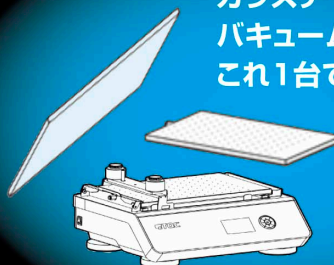

全自動アプリーター 入門モデル

エイエフエー

ライト

AFA-Light

Automatic Film Applicator - Compact Model

Try & Rent
対象製品です

まだバーコーターを
手で引いていらっしゃるのですか？
あなたを5分で塗工の達人にする
コンパクトで疲れ知らずの入門機
・・・登場です

テーブルからデスクへ
場所を選ばない
ジャスト持ち運びサイズ

ガラステーブルも
バキュームテーブルも
これ1台でOK

豊富な
アプリーターツール
が活用できます

しかもバーコーターは径・長さの自由度が広い

操作はカンタン
画面を見ながら矢印キーで
移動してOKを押すだけ

バーコーター固定用
オプションウェイト

ギャップ調整機能付
ドクターブレード型
アプリケーター

脱着可能な
バーコーター
固定用ウェイト

バードフィルム
アプリケーター

ペーカーフィルム
アプリケーター

着脱可能な
ガラスプレート

専用ワイレスバーコーター

着脱可能な
バキュームプレート

チャート(基材)
固定用クランプ
(大型クリップ型)

粘度の変化に対応できる
優れた走行性能
1~150mm/秒&誤差1%未満

暗くても視認性に優れた
イルミネーション付ボタン

暗くても視認性に優れる
バックライト付液晶表示

片手で簡単に操作できる
4方向キー+OKボタン

TQC

AFA-Standardの血統を受け継ぐ優れた走行性能

エイエフエー ライト

AFA-Light

主な仕様

- ・走行速度：1～150 mm/s (1mm/s 刻みで設定可能)
- ・走行精度：< 1%
- ・走行距離：250 mm / 9.84 in
- ・走行距離精度：< 1 mm
- ・最大塗工厚：8mm(チャート厚+膜厚の合計で)
- ・最大チャートサイズ(本機に載せられるサイズ)：
216 mm X 355 mm×高さ8mm(膜厚を含めた高さ)
(チャートサポートを使用することでチャートとしては500mmまで可能)
- ・推奨バーコーター※
専用ワイヤレスバーコーター 全長250mm(有効長200mm)
- ・ブロック型アプリケーター (ベーカー、バード、ドクターナイフ形など)
最大外形幅：200mm(純正品が推奨されます)
最大高さ：40 mm
(ただし当社指定のギャップ調整機能付ドクターナイフアプリケーターは使用可能です)
- ・垂れ受けの容量：30ml
- ・AFA-Lightのサイズ：
操作面に向かって奥行335mm×幅400mm×高さ190mm
- ・単体重量：12.5 kg
- ・電源：入力100V～240Vユニバーサル
- ・消費電力：最大40W