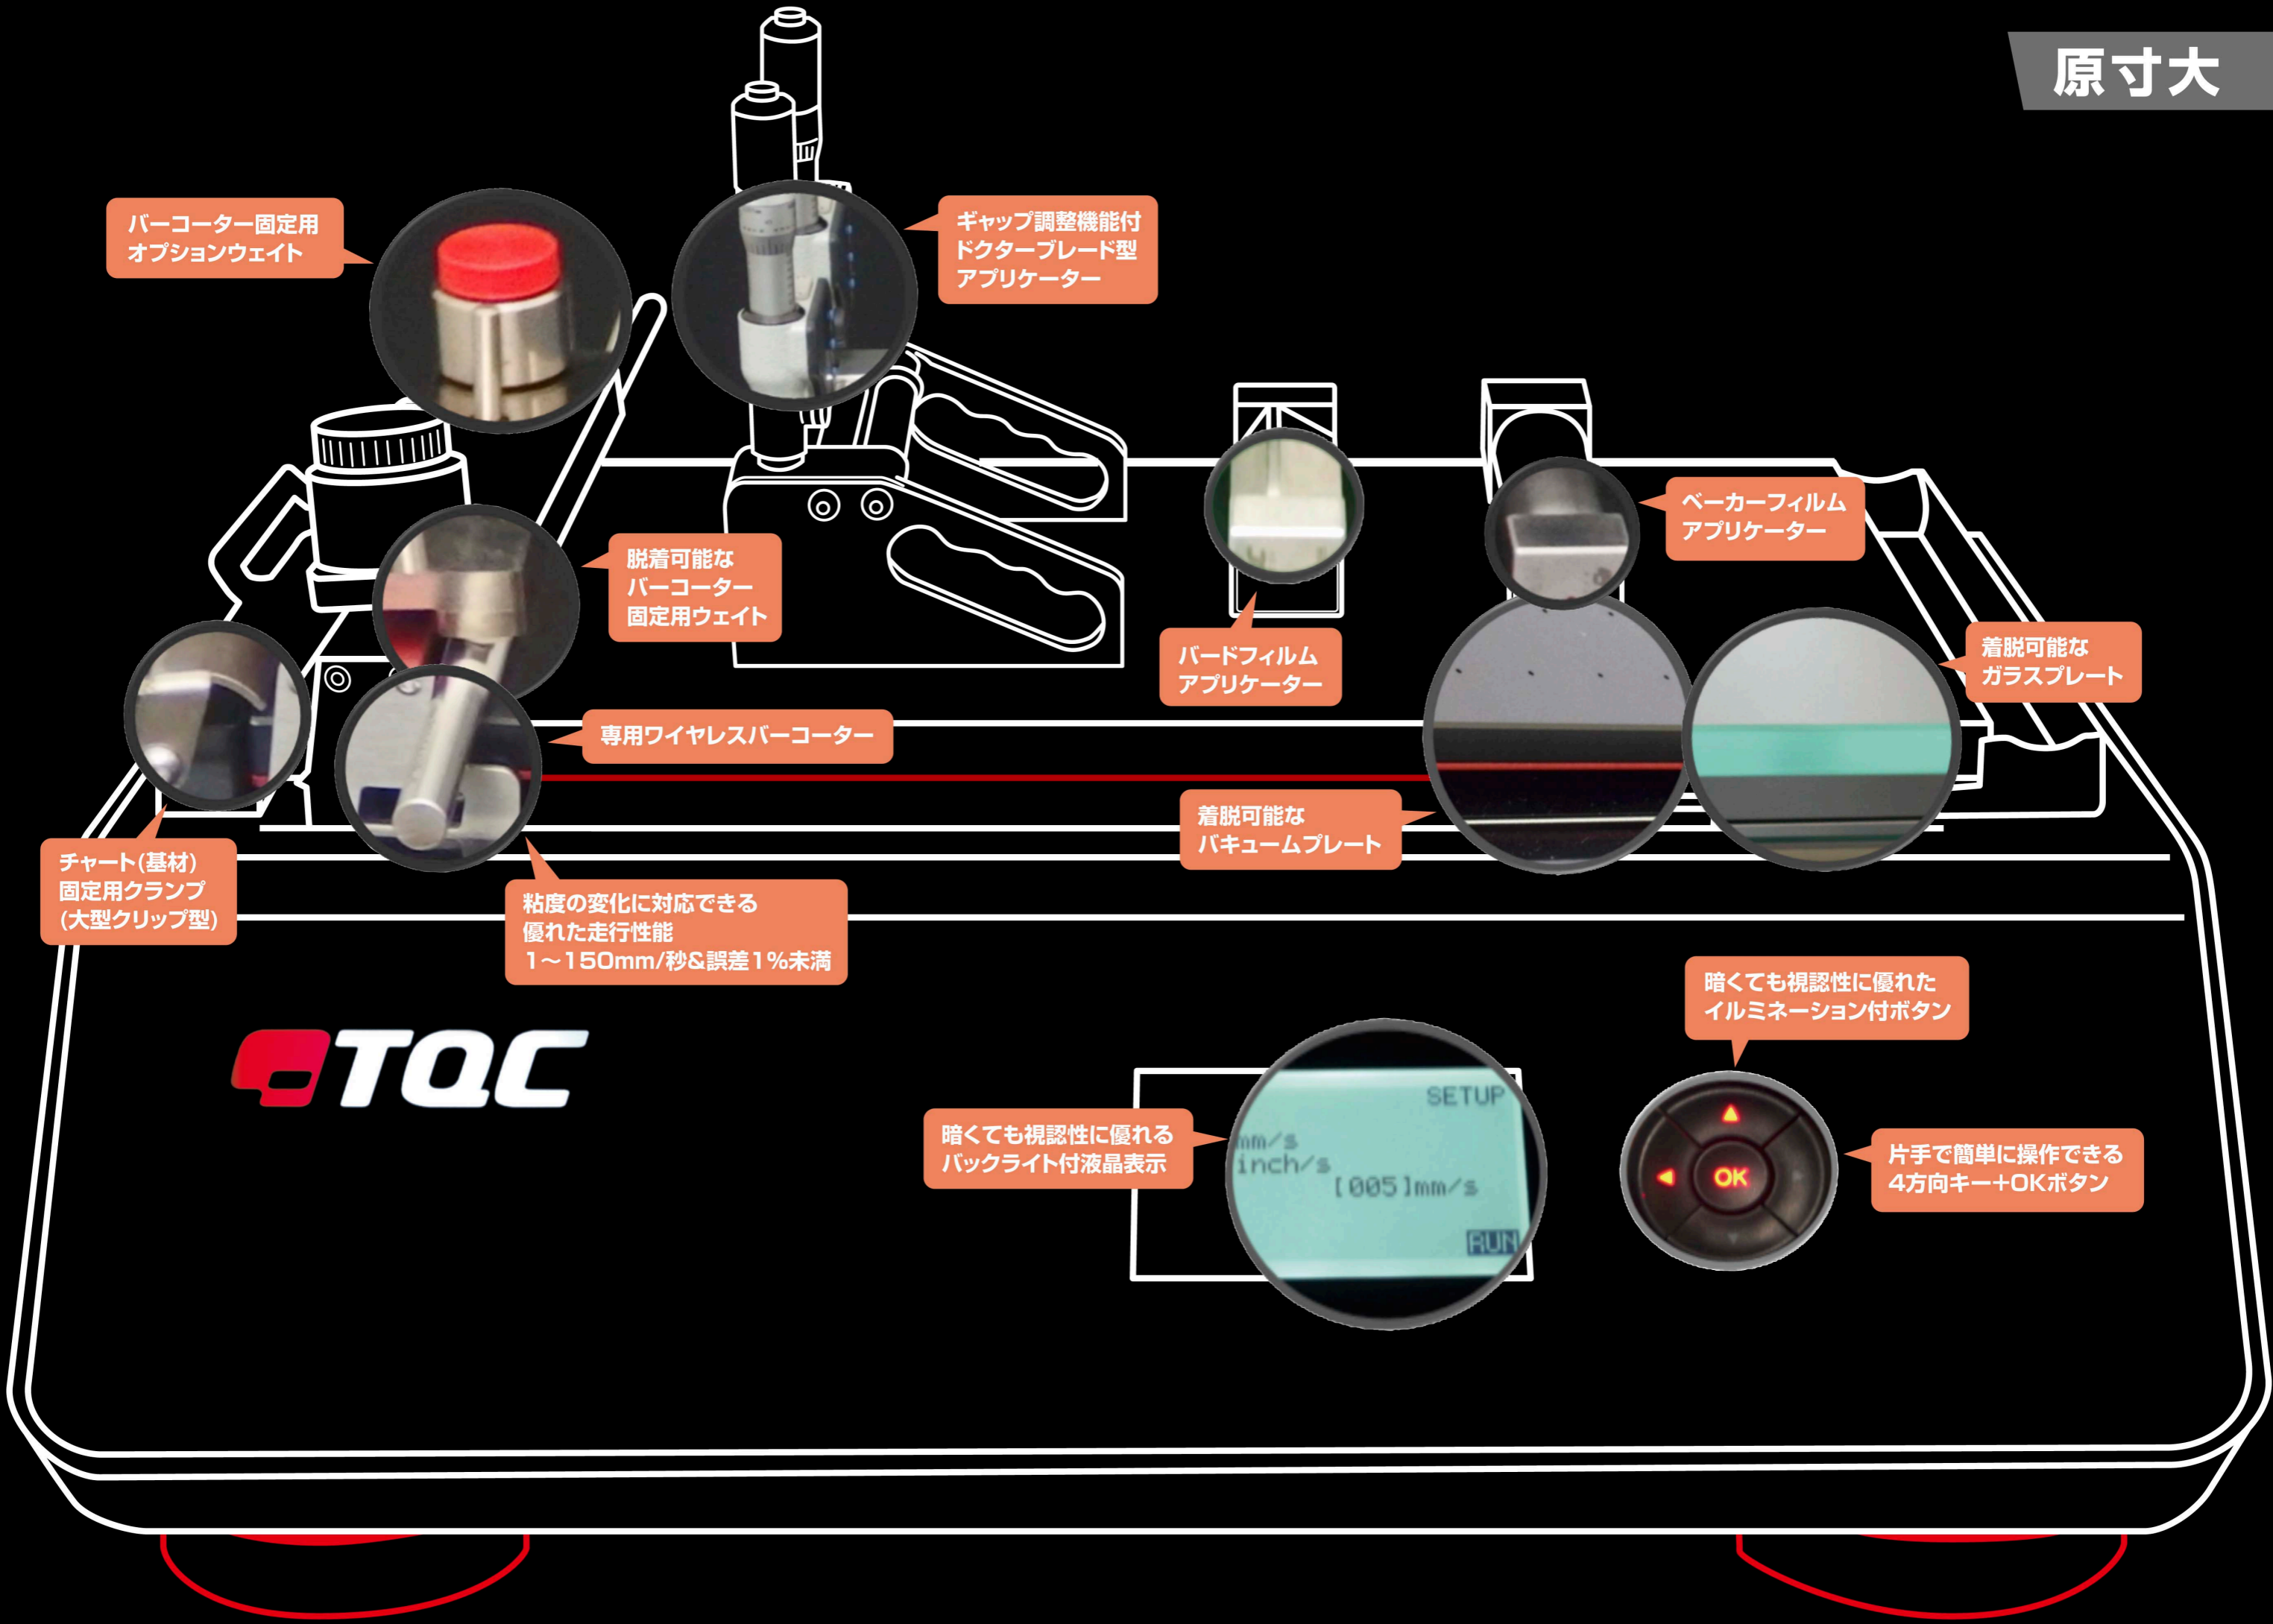

ガラステーブルも
バキュームテーブルも
これ1台でOK

豊富な
アプリーターツール
が活用できます

しかもバーコーターは径・長さの自由度が広い

操作はカンタン
画面を見ながら矢印キーで
移動してOKを押すだけ

バーコーター固定用
オプションウェイト

ギャップ調整機能付
ドクターブレード型
アプリケーター

脱着可能な
バーコーター
固定用ウェイト

バードフィルム
アプリケーター

ペーカーフィルム
アプリケーター

着脱可能な
ガラスプレート

専用ワイレスバーコーター

着脱可能な
バキュームプレート

チャート(基材)
固定用クランプ
(大型クリップ型)

粘度の変化に対応できる
優れた走行性能
1~150mm/秒&誤差1%未満

暗くても視認性に優れた
イルミネーション付ボタン

暗くても視認性に優れる
バックライト付液晶表示

片手で簡単に操作できる
4方向キー+OKボタン

TQC

AFA-Standardの血統を受け継ぐ優れた走行性能

エイエフエー ライト

AFA-Light

主な仕様

- ・走行速度：1～150 mm/s (1mm/s 刻みで設定可能)
- ・走行精度：< 1%
- ・走行距離：250 mm / 9.84 in
- ・走行距離精度：< 1 mm
- ・最大塗工厚：8mm(チャート厚+膜厚の合計で)
- ・最大チャートサイズ(本機に載せられるサイズ)：
216 mm X 355 mm×高さ8mm(膜厚を含めた高さ)
(チャートサポートを使用することでチャートとしては500mmまで可能)
- ・推奨バーコーター※
専用ワイヤレスバーコーター 全長250mm(有効長200mm)
- ・ブロック型アプリケーター (ベーカー、バード、ドクターナイフ形など)
最大外形幅：200mm(純正品が推奨されます)
最大高さ：40 mm
(ただし当社指定のギャップ調整機能付ドクターナイフアプリケーターは使用可能です)
- ・垂れ受けの容量：30ml
- ・AFA-Lightのサイズ：
操作面に向かって奥行335mm×幅400mm×高さ190mm
- ・単体重量：12.5 kg
- ・電源：入力100V～240Vユニバーサル
- ・消費電力：最大40W