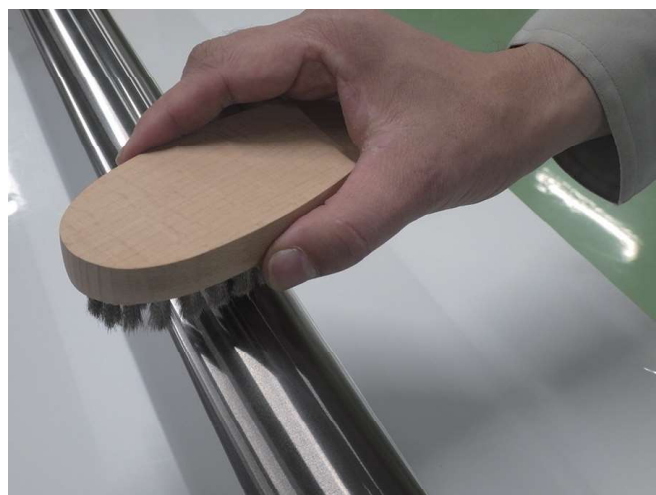

グラビアロールの洗浄